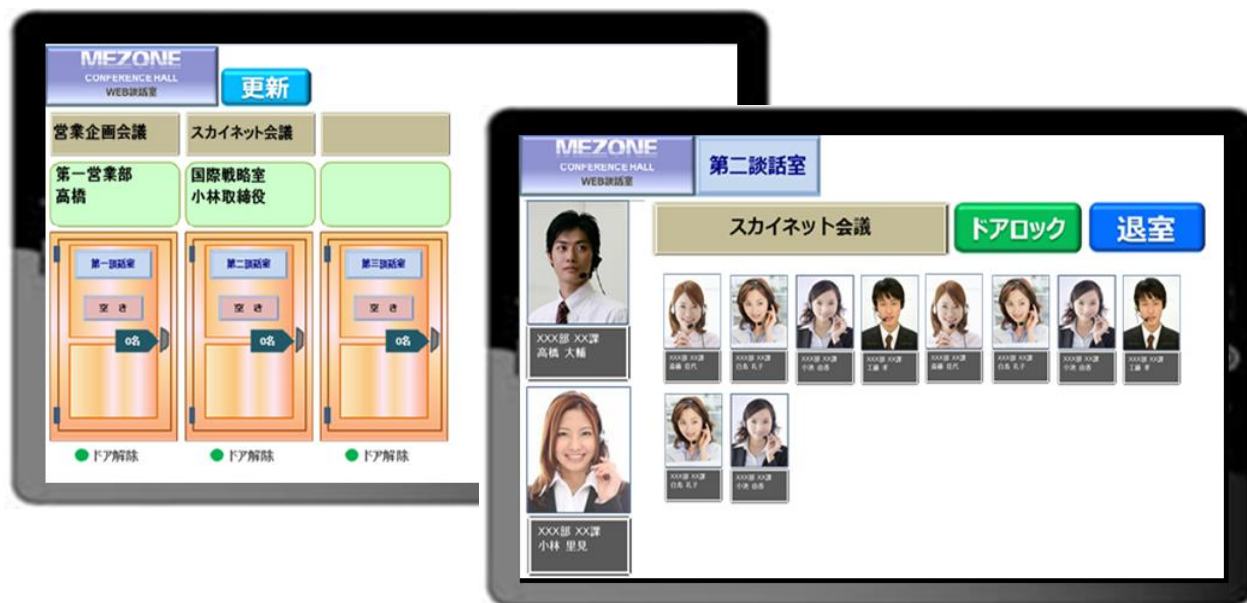

出席者情報 <ul style="list-style-type: none">● オーナー● メンバー	メンバー情報登録 <p>部署(会社)名</p> <input type="text"/> <p>出席者名</p> <input type="text"/>
--	--

メンバー（参加者）は、入室の際にメンバー情報を入れるだけ

ドアロック…入室制限機能

オーナー（主催者）は、メンバーの参加状況を見て、ドアをロックできます。

ドアロックされるまでは、メンバー（参加者）は、時間に遅れて参加する場合でも途中入室できます。

ドアロック後は入室できません！

WEB-TV放送による館内一斉放送

オプション

MEZONEは、全館（全会議室）もしくは特定の会議室に、ライブストリーミングによるWeb TV放送を配信できます。

社内の遠隔集合研修やお客様を集めてのプレゼンテーションに威力を発揮します。

Web TVライブ放送配信

BCP対応としても効力を発揮！
会議中でも全館一斉緊急放送で
災害速報や避難指示を流せます

簡単だからこそ安全・安心

MEZONE
CONFERENCE HALL
WEB会議場

MEZONEは、独自開発のTrinity-ICTで構築したメタバース・スーパーコリドー（MSC：電子3次元仮想空間回廊）を経由し、フリーパスでWebTV会議室やインターネット内での空間移動を可能にしました。

- 主催者はメンバー（参加者）の事前登録なしで談話室を利用できます。
- モバイルアプリやホームページから簡単に入室いただけます。
- 個人情報を持たせていませんので誰でも安心してご利用いただけます。
- 会議室は3部屋〔1部屋25名〕からご契約いただけます。
- 談話室の時間制限、回数制限、参加対象者制限は基本的にありません。