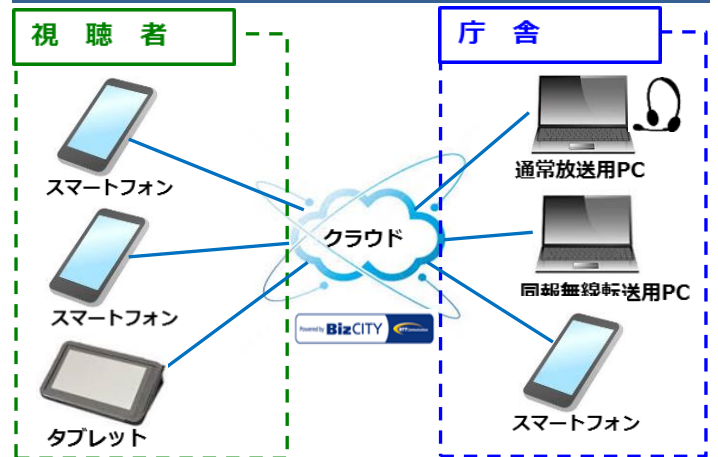

市民生活に必要な情報（動画情報、文字情報、画像情報）をオートスライドショー／オートリピートにてオンエアいただけます。また、市の産業や施設、観光案内などのプロモーションビデオやYouTubeの動画なども市のPR情報として国内外に向けて発信いただけます。

いつでも、どこからでもスマホからスマホへ斉放送

大規模地震などの災害時に、職員のスマートフォンから市民のスマートフォンに向けて、緊急放送をリアルタイム（実況）で音声ライブ放送いただけます。

プッシュ通知 & 音声ガイダンス & 音声実況ライブ

防災同報無線放送をスマホやタブレットへ自動転送放送

聞こえない、聞き取りにくい、騒音被害と何かと課題が多い防災同報無線放送をスマホやタブレットから視聴いただけます。締め切った室内でも、オフィスの中でも屋外の拡声器から流れる放送を手元で聴けます。

上記以外にも、エリア別ページング放送機能、投稿機能、ワンタッチ緊急通報機能、Webテレビ会議室、他のアプリやWebサービスをその場で使えるキュレーション機能等々、用途に合わせてご利用いただけます。

機能一覧

- Webテレビ放送／Web音声放送
- 防災同報無線自動転送放送（アナログ／デジタル対応）
- ページング放送（音声一斉放送）
- キュレーション（外部アプリ連携）
- 〔オプション〕
- テレビ電話／テレビ内線電話
- 投稿箱
- テレビ会議室
- ワンタッチ緊急通報

システム構成

運用環境

- 基幹システム：NTTコミュニケーションズ株式会社のクラウド基盤で運用
 - 放送用PC：Windows対応、モバイル機：Android & iOS対応
 - 放送用ライブストリーミング：仮想カメラデバイス（ManyCam）を使用
- ※インターネット環境は独立した回線をご準備いただきます。